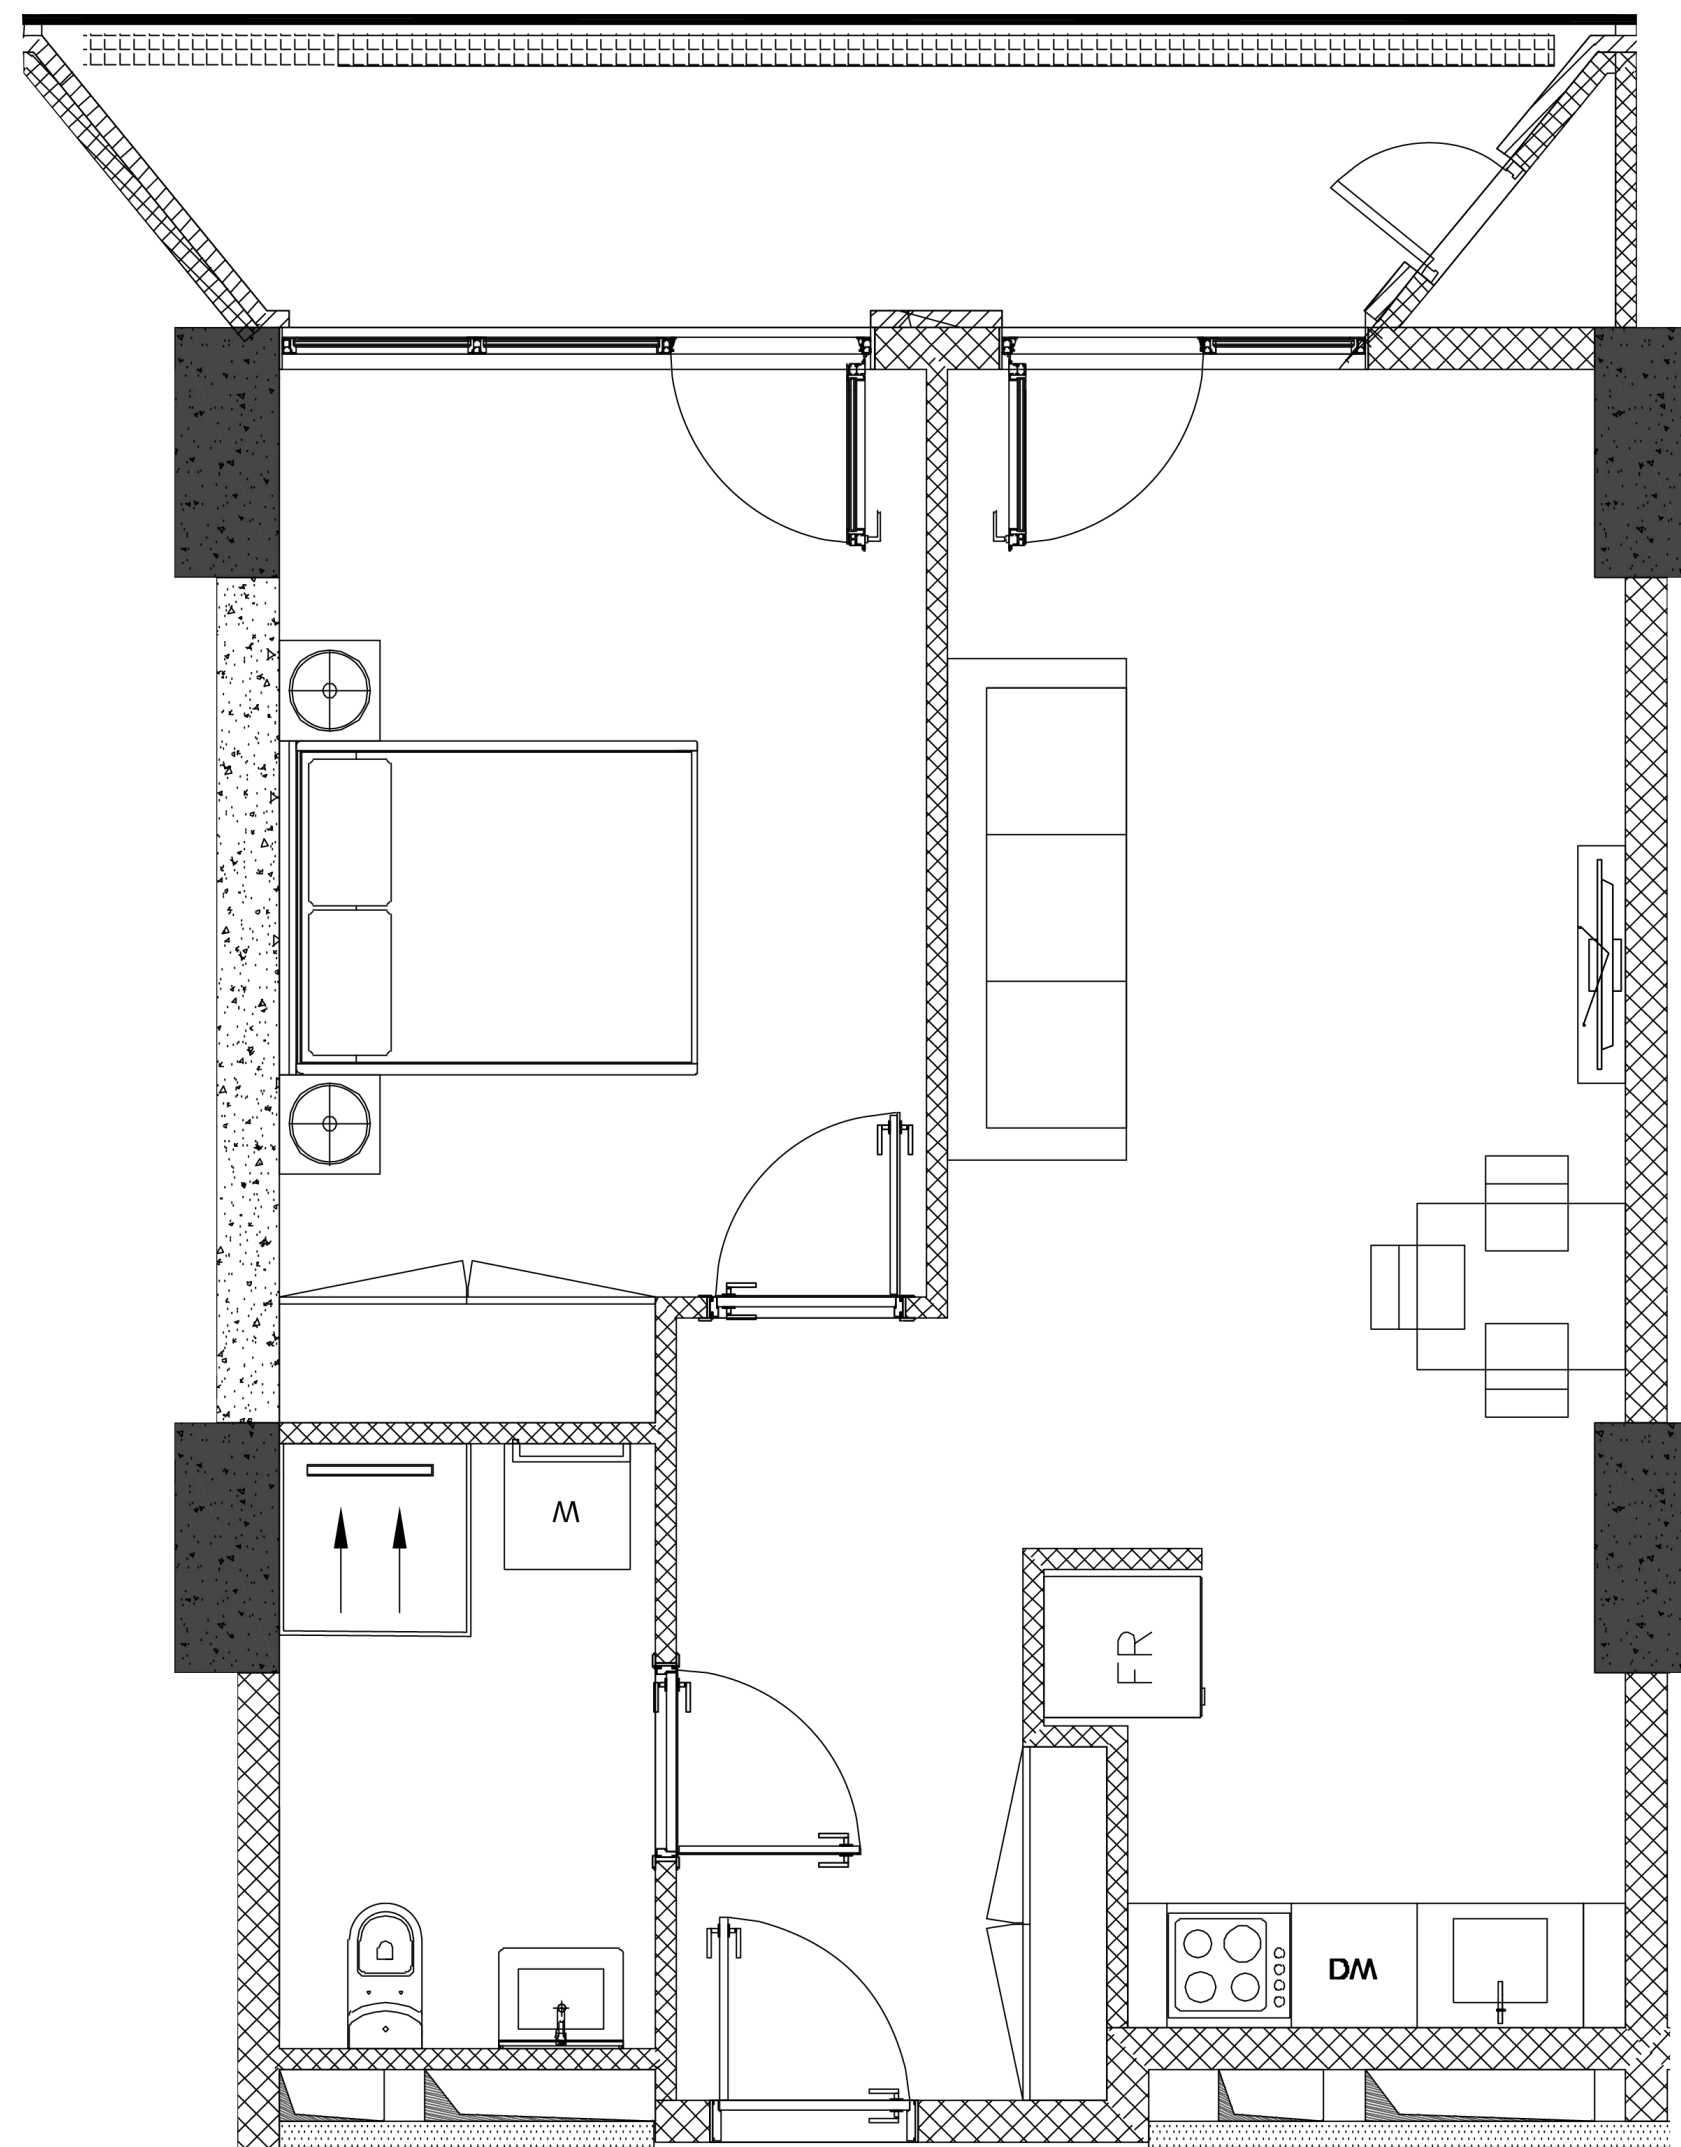

OMNIA

ЭТАЖ - 6

КВ. N602 | 62.22 М²

ЖИЛАЯ ПЛОЩАДЬ **51.86 М²**

БАЛКОН **10.36 М²**

ОФИС ПРОДАЖ

УЛ. БЕРИ ГАБРИЭЛ САЛОСИ 118
ТБИЛИСИ, ГРУЗИЯ

(+995) 511 73 73 77; (+995) 511 73 77 73
INFO@OMNIA.GE